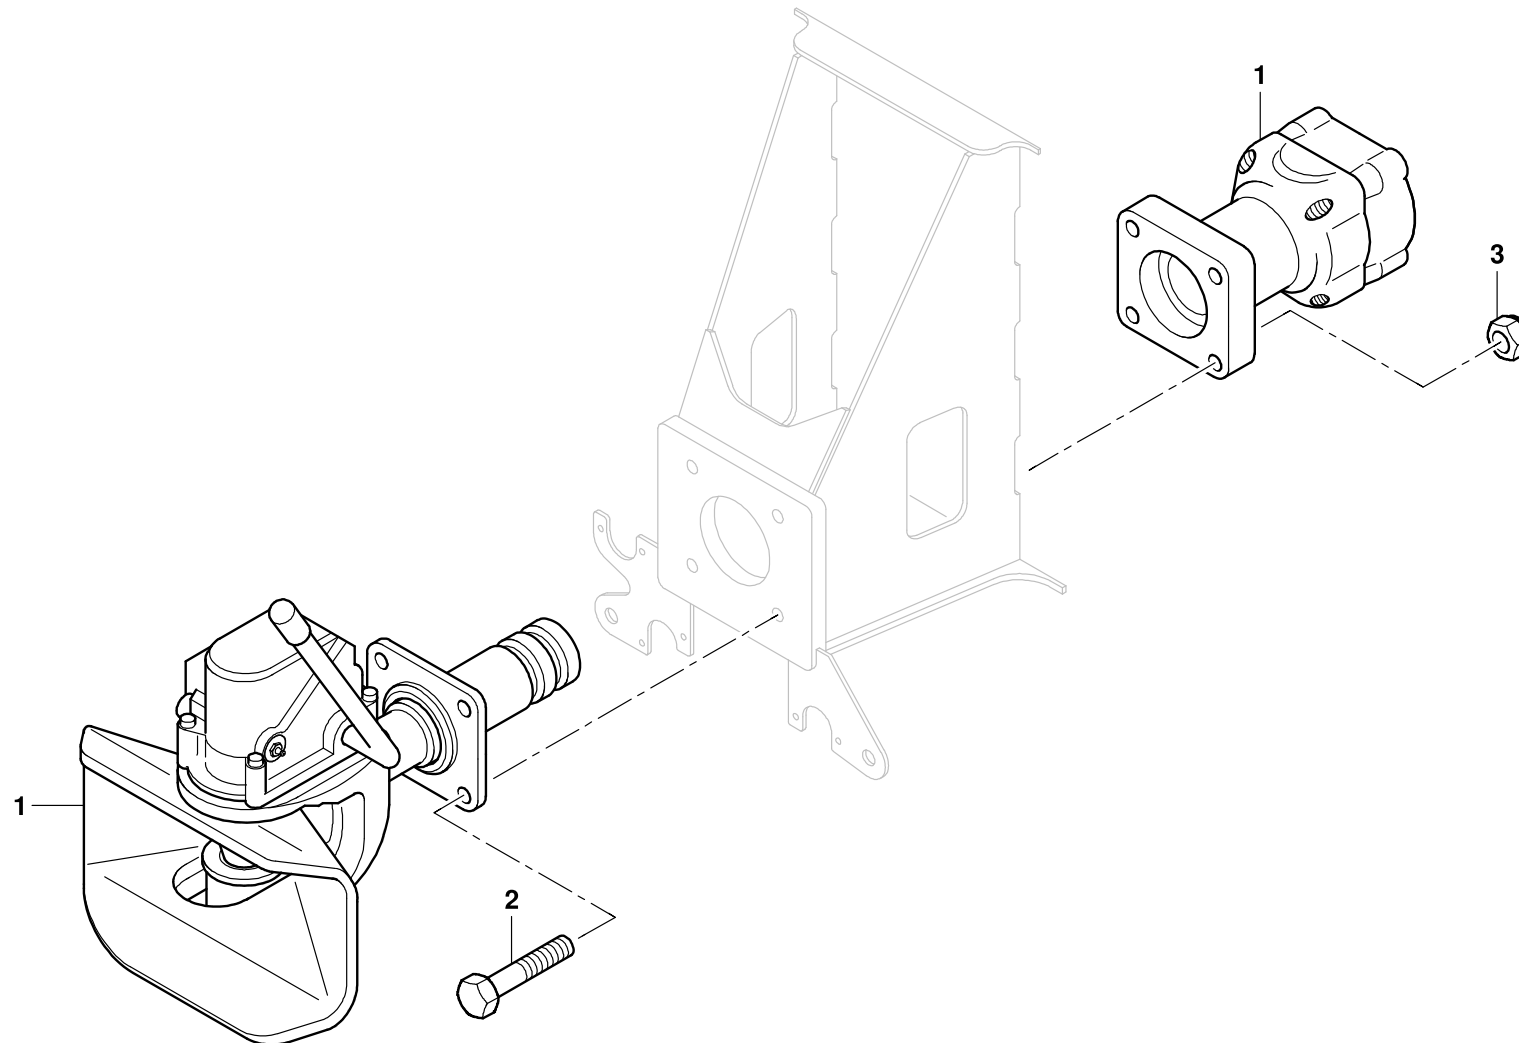

**GROVE**ANHAENGERKUPPLUNG  
TRAILER COUPLINGBILDТАFEL  
PICTORIAL DISPLAYGMK 3050  
BE 758  
G 000

12.08

3055367-ETL B

1/1

3055367-B-BL01-1208-0000